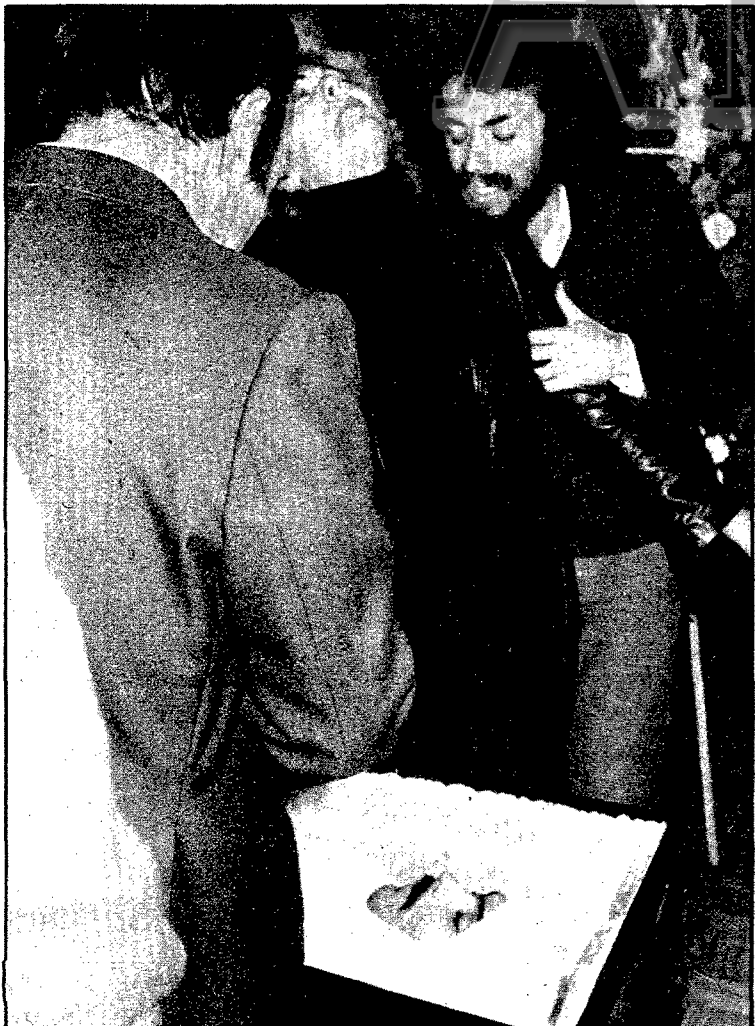

En el acuartelamiento de la Policía Nacional de Moratalaz quedó instalada la capilla ardiente de los dos policías. Las escenas de dolor se sucedieron entre los familiares de las víctimas. Impresionante muestra de ello son estas imágenes de la llegada al cuartel de la madre del policía Marcelino Clemente Vaquero